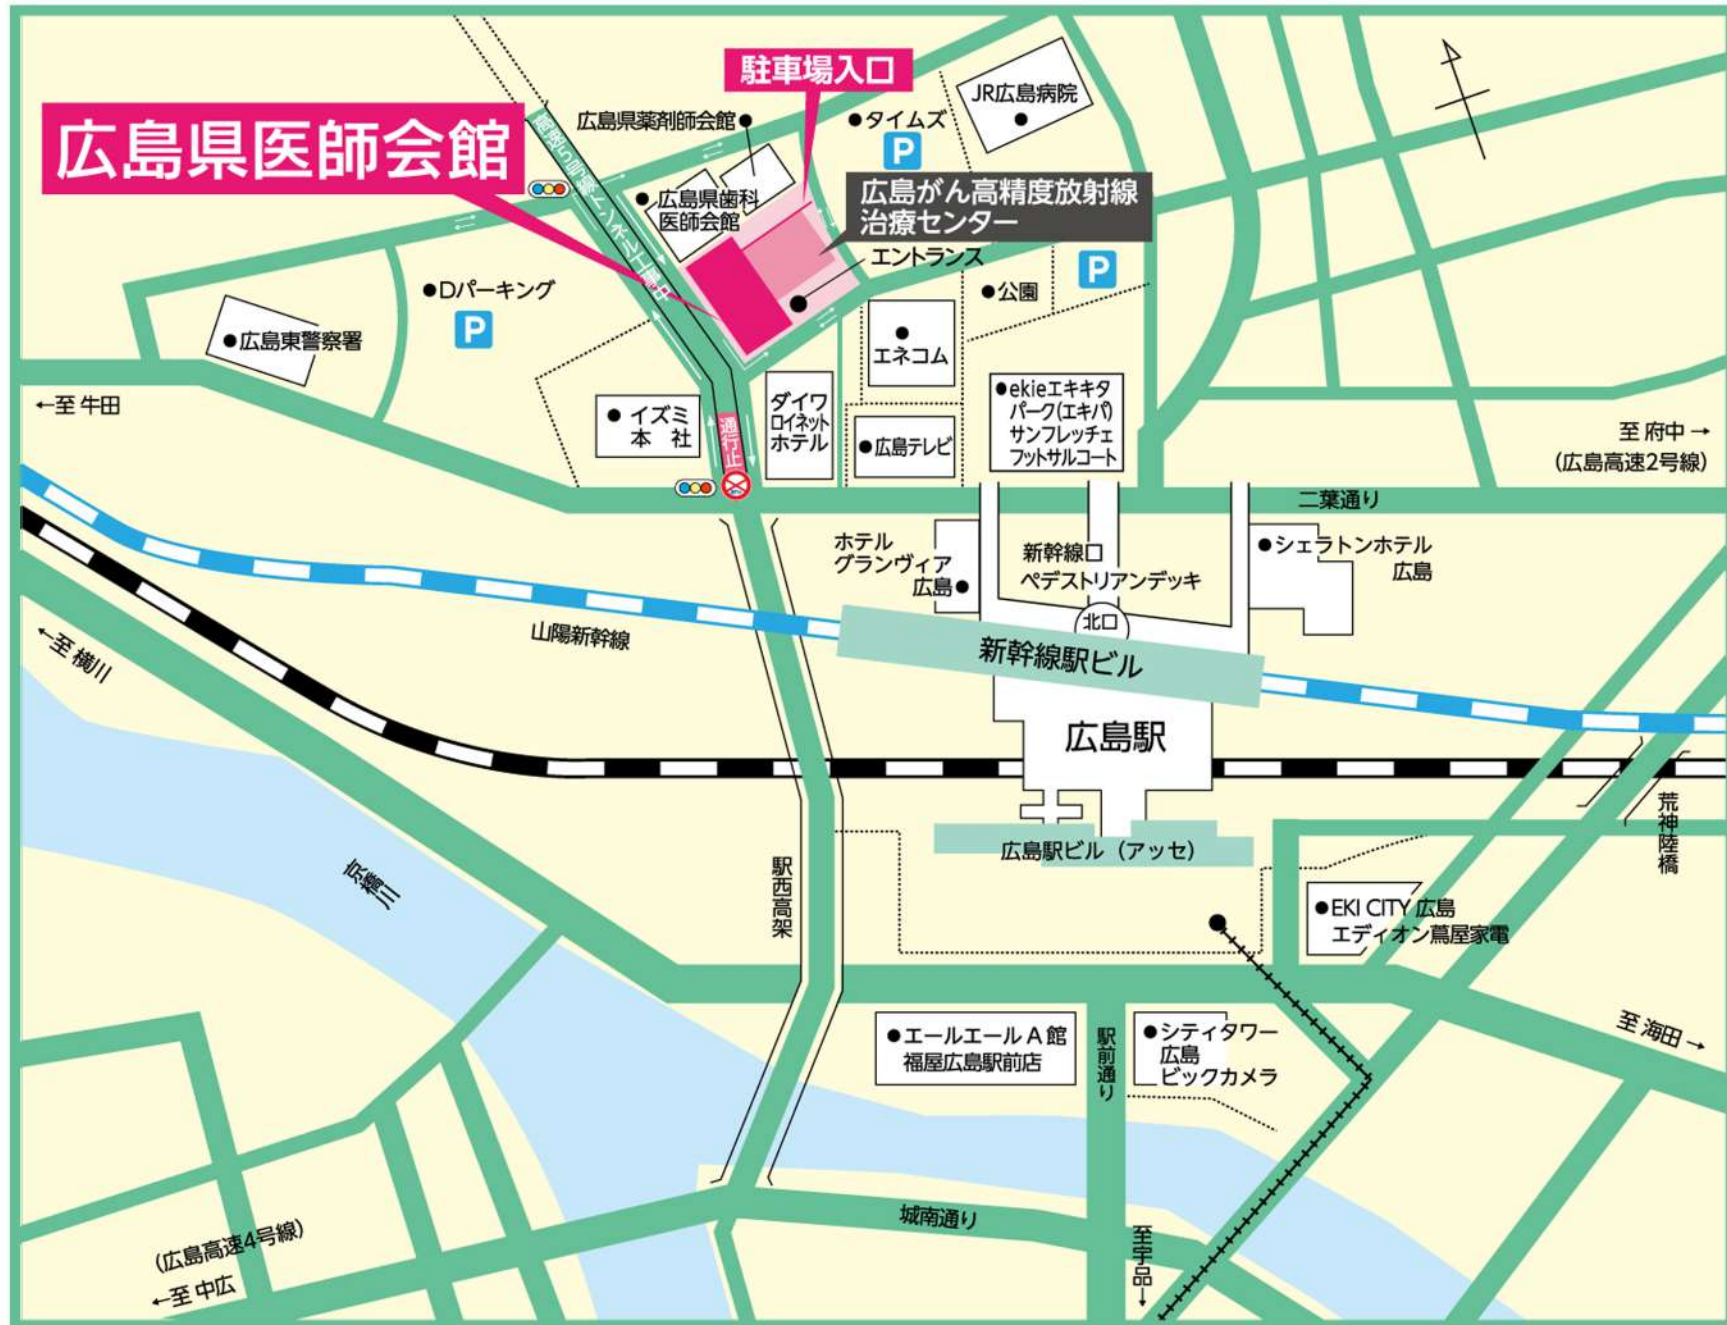

# 広島県医師会館

駐車場入口

広島県薬剤師会館

タイムズ P

JR広島病院

広島県歯科  
医師会館

広島がん高精度放射線  
治療センター

エントランス

公園 P

Dパーキング P

広島東警察署

←至牛田

イズミ  
本社

ダイワ  
ロイヤル  
ホテル

広島テレビ

ekieエキキタ  
パーク(エキパ)  
サンフレッチェ  
フットサルコート

エネコム

至府中→  
(広島高速2号線)

二葉通り

ホテル  
グランヴィア  
広島

新幹線口  
ペDESTリアンデッキ

シエラトンホテル  
広島

←至栴川

山陽新幹線

駅前通り

至宇品↓

城南通り

(広島高速4号線)  
←至中広